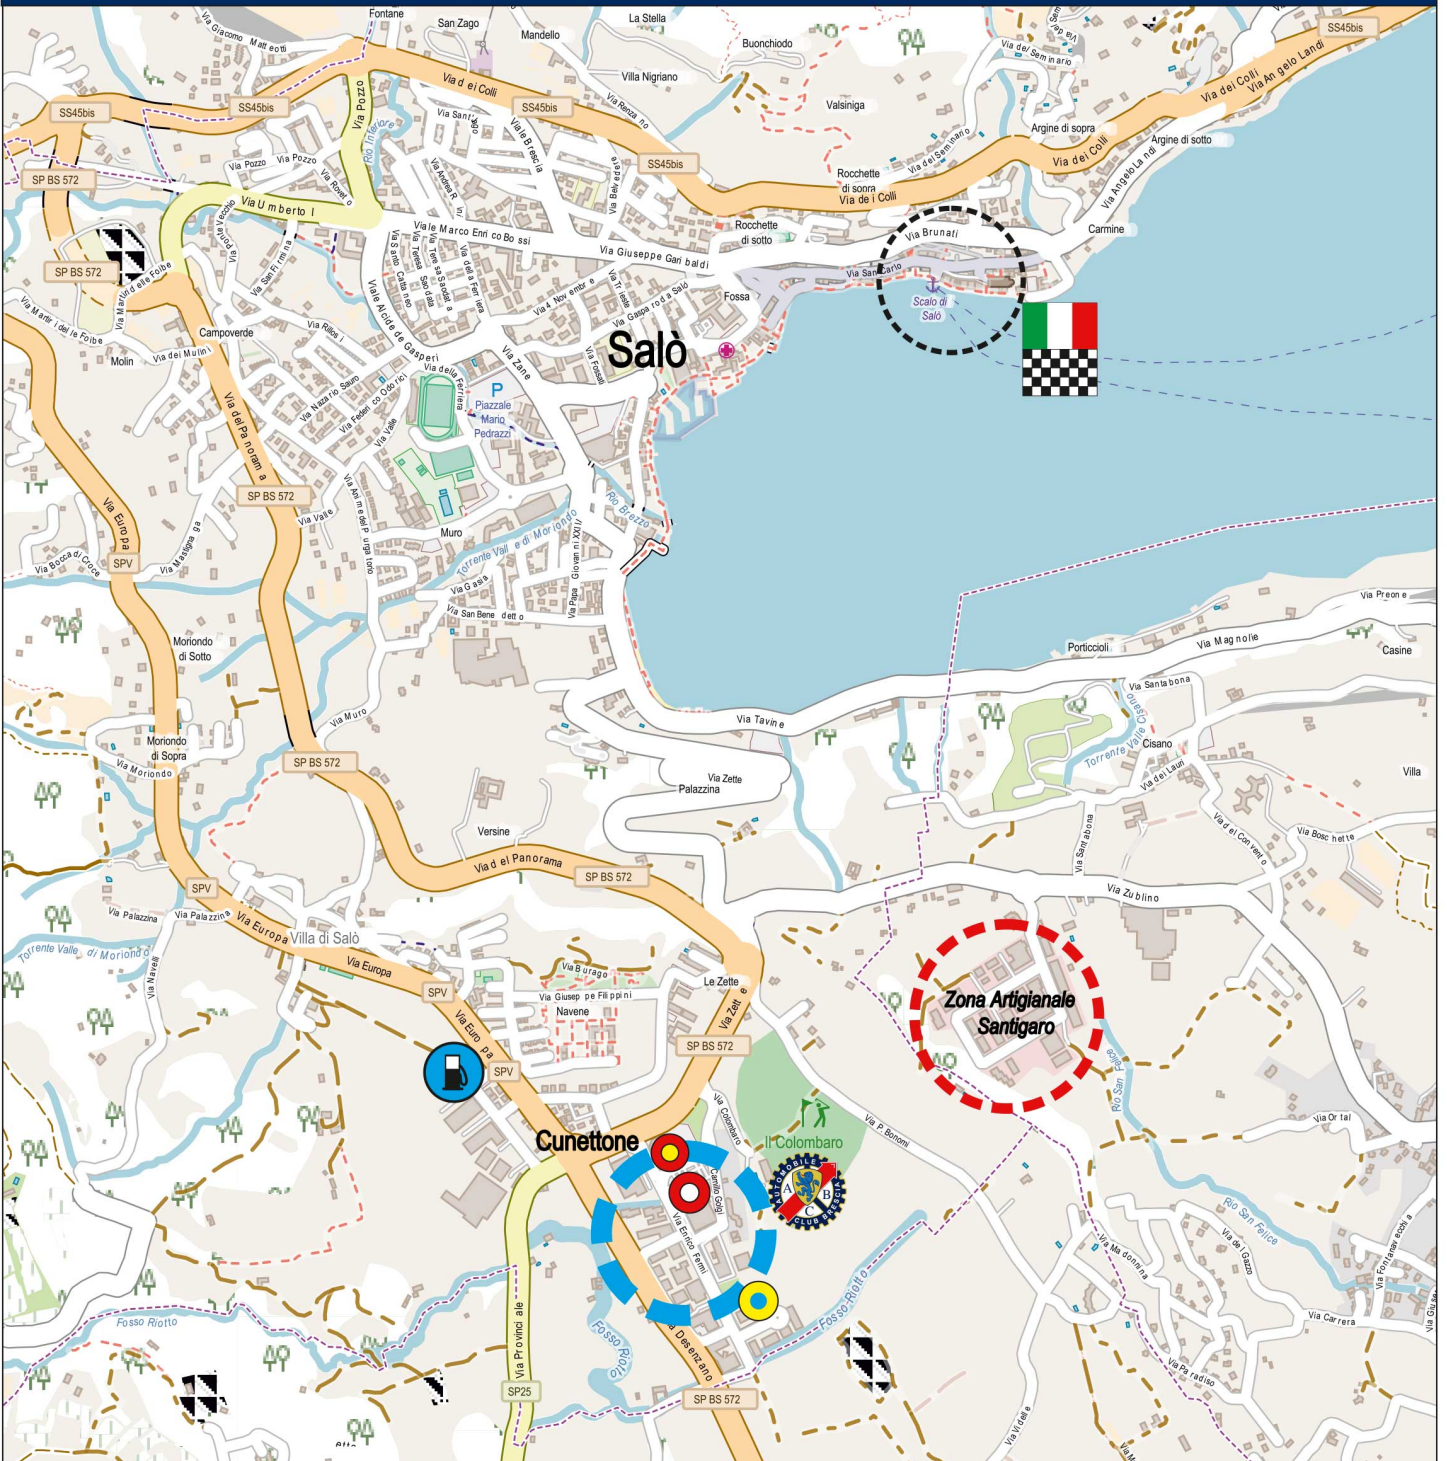

LOGISTICA CITTA' DI SALÒ

Partenza

Arrivo

Parco Assistenza

Zona deposito carrelli → Zona Artigianale Santigaro

Direzione Gara

Sala Stampa
Info Point

Verifiche Sportive