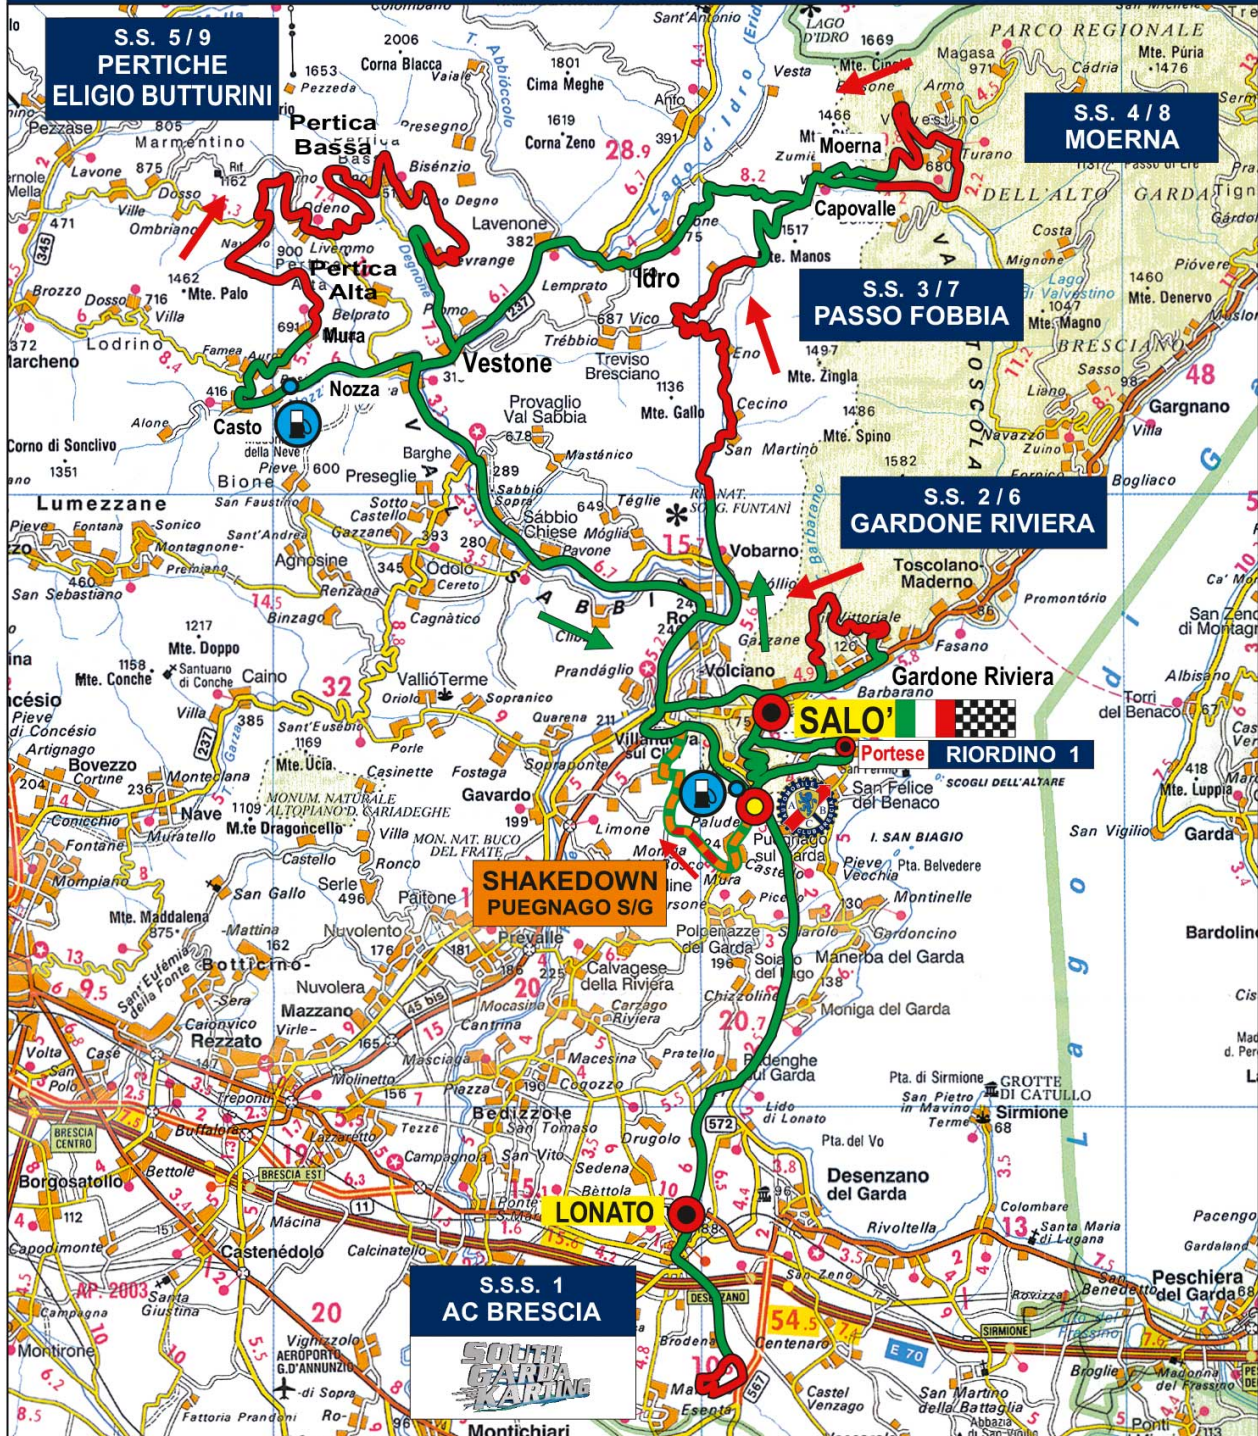

PLANIMETRIA DEL PERCORSO

Partenza Start

Arrivo Finish

Percorso Liason

Prove Speciali Special Stages

Direzione Gara - Sala Stampa Rally HQ - Media Centre

Parco Assistenza Service Park

Direzione Direction

Rifornimento supplementare Supplementary Refuelling

Scala / Scale: 4 Km